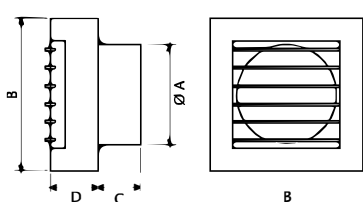

MODEL	Ø (mm)	Speed (r.p.m)	Input Power (W)	Maximum AirFlow (m³/h)	Sound Pressure Level dB(A)	Weight (kg)
WA-10	100	2500	15	98	41	0,70
WA-12	120	2450	20	190	43	0,90
WA-15	150	2100	28	320	43	1,20

DIMENSIONS mm